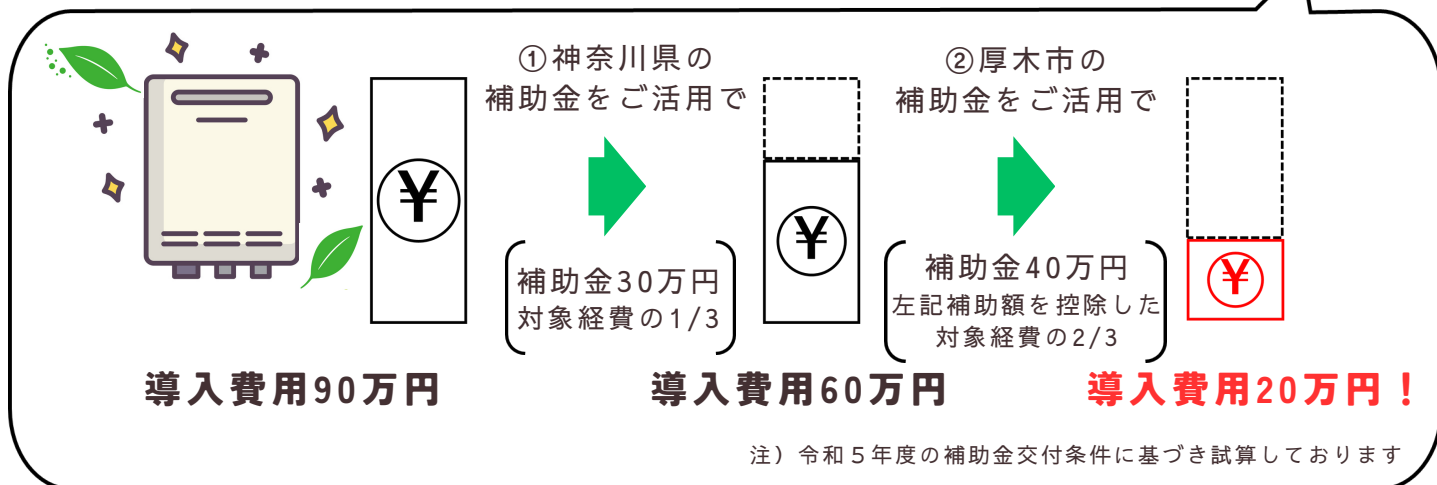

## 補助金活用例) 厚木市内の製造業事業者の場合

厚木市内で製造業を営む事業者がカーボンニュートラルに取り組むべく消費電力が大きいコンプレッサーを省エネ対応の新型設備に入れ替えようと考えました。

社長

導入費用が90万円か、、、  
少し高くて導入を悩むな。

CN支援アドバイザー

社長、補助金の活用で  
費用のご負担を軽減できますよ！

社長

当初の導入費用より**70万円**も費用負担軽減！  
これはぜひ活用したい。